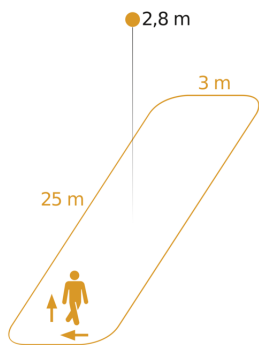

Hallway

COM1 - Inbouw
EAN 4007841 057985
art.nr. 057985

Registratiebereik