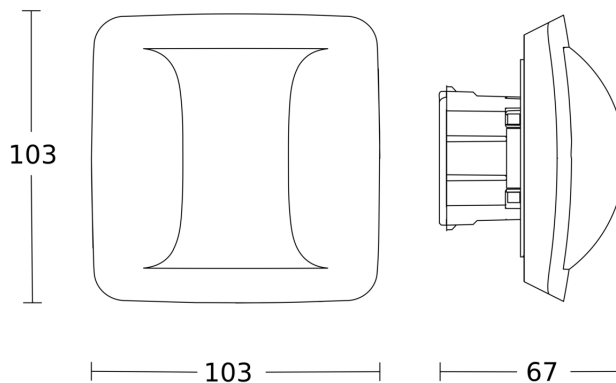

Maten

aansluitschema Master